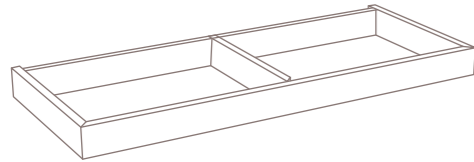

Ancho	Fondo 37 cm	Fondo 47 cm
	Referencia	Referencia
26	2800	2807
41	2801	2808
56	2802	2809
71	2803	2810
86	2804	2811
101	2805	2812
116	2806	2813

estantes de cristal de módulos • Grueso 0,8 cm

Ancho	Fondo 37 cm	Fondo 47 cm
	Referencia	Referencia
26	2814	2821
41	2815	2822
56	2816	2823
71	2817	2824
86	2818	2825
101	2819	2826
116	2820	2827

Zócalos y cuelgues

zócalo ingletado altura 7 cm

Ancho	Fondo 31 cm	Fondo 41 cm
m. lineal	Referencia 92701	Referencia 92703

zócalo ingletado altura 16 cm

Ancho	Fondo 25 cm
m. lineal	Referencia 92705

cuelgues de gran peso