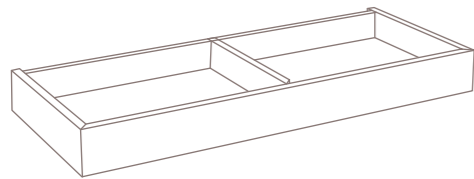

Ancho	Fondo 37 cm	Fondo 47 cm
	Referencia	Referencia
26	2800	2807
41	2801	2808
56	2802	2809
71	2803	2810
86	2804	2811
101	2805	2812
116	2806	2813

estantes de cristal de módulos • Grueso 0,8 cm

Ancho	Fondo 37 cm	Fondo 47 cm
	Referencia	Referencia
26	2814	2821
41	2815	2822
56	2816	2823
71	2817	2824
86	2818	2825
101	2819	2826
116	2820	2827

Zócalos y cuelgues

zócalo ingletado altura 7 cm

Ancho	Fondo 31 cm	Fondo 41 cm
m. lineal	Referencia 92701	Referencia 92703

zócalo ingletado altura 16 cm

Ancho	Fondo 25 cm
m. lineal	Referencia 92705

cuelgues de gran peso