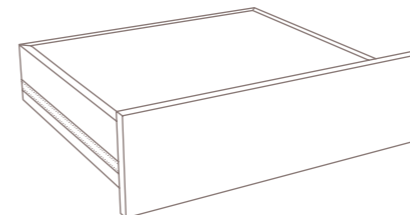

Programa librerías salones

cajones para librerías • Fondo 55 cm

Ancho	Altura 18 cm	Altura 24 cm	Altura 36cm
	Referencia	Referencia	Referencia
36	C-5250	C-5256	C-5262
45	C-5251	C-5257	C-5263
60	C-5252	C-5258	C-5264
75	C-5253	C-5259	C-5265
90	C-5254	C-5260	C-5266
120	C-5255	C-5261	C-5267