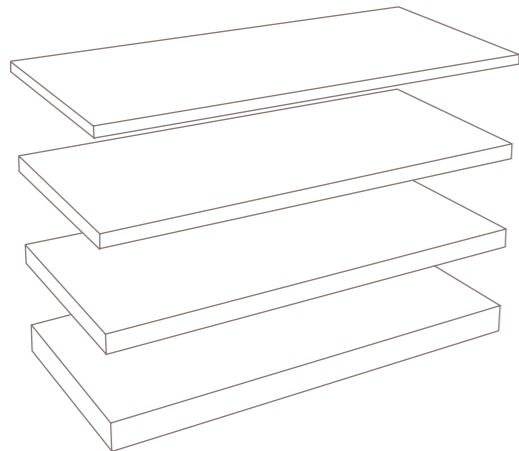

estantes horizontales columna • Fondo 47 cm

Ancho	Grueso 2 cm Referencia	Grueso 3 cm Referencia
27	94161	94171
42	94162	94172
57	94163	94173
72	94164	94174
87	94165	94175
102	94166	94176
117	94167	94177

Ancho	Grueso 4 cm Referencia	Grueso 6 cm Referencia
27	94180	94191
42	94181	94192
57	94182	94193
72	94183	94194
87	94184	94195
102	94185	94196
117	94186	94197