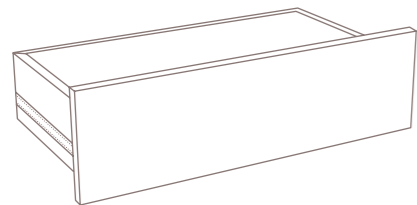

Structurally, it is articulated by means of vertical uprights and horizontal shelves that can be combined with conventional or glass cabinet doors and drawers. The vertical uprights are available in different thicknesses, can start from the ground, or can be suspended.

Puertas de madera medida superior a 120 la veta será vertical.

puertas abatibles para librerías

Altura	Ancho 60 cm	Ancho 75 cm
	Referencia	Referencia
36	94441	94447
54	94442	94448

Altura	Ancho 90 cm	Ancho 120 cm
	Referencia	Referencia
36	94452	94459
54	94453	94460

puertas vitrinas Novo para librerías

Altura	Ancho 30 cm	Ancho 45 cm	Ancho 60 cm
	Referencia	Referencia	Referencia
54	L-3700	L-3705	L-3708
108	L-3701	L-3706	L-3709

Perfil metálico en Moka.

Programa librerías salones

cajones para librerías • Fondo 37 cm

Ancho	Altura 18 cm	Altura 24 cm	Altura 36cm
	Referencia	Referencia	Referencia
36	C-5200	C-5206	C-5212
45	C-5201	C-5207	C-5213
60	C-5202	C-5208	C-5214
75	C-5203	C-5209	C-5215
90	C-5204	C-5210	C-5216
120	C-5205	C-5211	C-5217