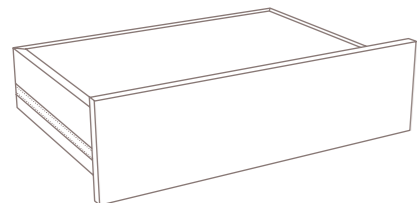

cajones para librerías • Fondo 47 cm

Ancho	Altura 18 cm	Altura 24 cm	Altura 36 cm
	Referencia	Referencia	Referencia
36	C-5225	C-5231	C-5237
45	C-5226	C-5232	C-5238
60	C-5227	C-5233	C-5239
75	C-5228	C-5234	C-5240
90	C-5229	C-5235	C-5241
120	C-5230	C-5236	C-5242