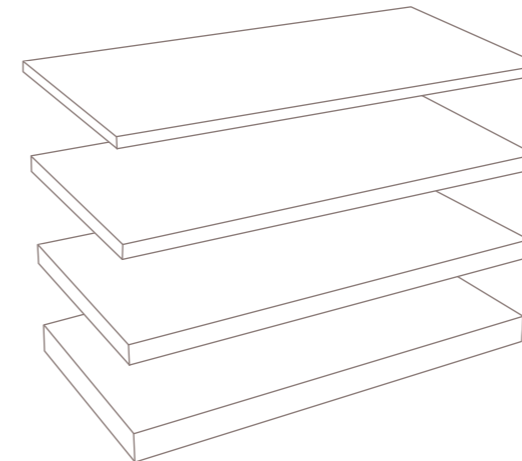

estantes horizontales columna • Fondo 55 cm

Ancho	Grueso 2 cm Referencia	Grueso 3 cm Referencia
27	94270	94281
42	94271	94282
57	94272	94283
72	94273	94284
87	94274	94285
102	94275	94286
117	94276	94287

Ancho	Grueso 4 cm Referencia	Grueso 6 cm Referencia
27	94292	94304
42	94293	94305
57	94294	94306
72	94295	94307
87	94296	94308
102	94297	94309
117	94298	94310