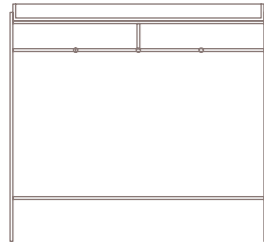

## Consola recibidor • Fondo 24 cm

### con 1 estante

Altura	Ancho 92 cm
85	Referencia F-4600

Altura	Ancho 122 cm
85	Referencia F-4601