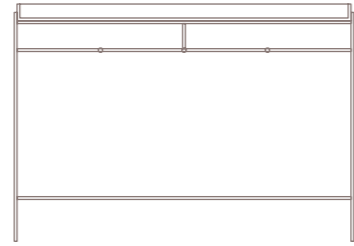

## Consola recibidor • Fondo 24 cm

### con 1 estante

Altura	Ancho 92 cm
85	Referencia F-4600

Altura	Ancho 122 cm
85	Referencia F-4601