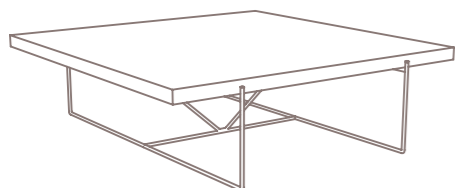

cuadrada con sobre plano de 4 cm (con cantos rectos)

Altura 32 cm		Altura 40 cm	
Medidas	Referencia	Medidas	Referencia
80 x 80	S-4830	80 x 80	S-4837
90 x 90	S-4831	90 x 90	S-4838
100 x 100	S-4832	100 x 100	S-4839
110 x 110	S-4833	110 x 110	S-4840