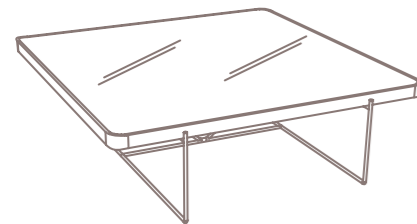

cuadrada con sobre perimetral porcelánico (con cantos redondeados)

Altura 32 cm		Altura 40 cm	
Medidas	Referencia	Medidas	Referencia
80 x 80	S-4900	80 x 80	S-4905
90 x 90	S-4901	90 x 90	S-4906
100 x 100	S-4902	100 x 100	S-4907