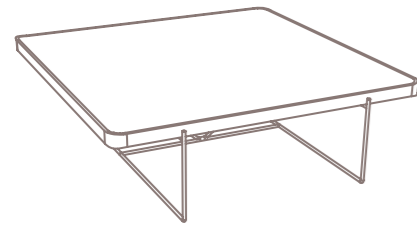

cuadrada con sobre perimetral laca o chapa (con cantos redondeados)

Altura 32 cm		Altura 40 cm	
Medidas	Referencia	Medidas	Referencia
80 x 80	S-4885	80 x 80	S-4890
90 x 90	S-4886	90 x 90	S-4891
100 x 100	S-4887	100 x 100	S-4892
110 x 110	S-4888	110 x 110	S-4893