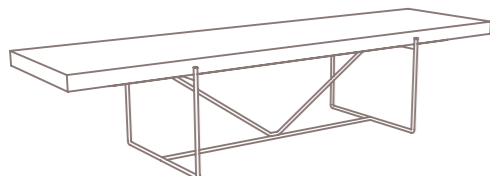

rectangular con sobre plano de 4 cm (con cantos rectos)

Altura 32 cm		Altura 40 cm	
Medidas	Referencia	Medidas	Referencia
120 x 60	S-4850	120 x 60	S-4855
120 x 70	S-4851	120 x 70	S-4856
150 x 40	S-4852	150 x 40	S-4857