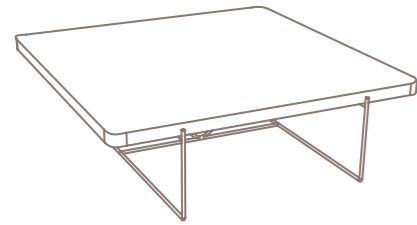

Mesas auxiliares SHAPE

cuadrada con sobre plano de 4 cm (con cantos redondeados)

Altura 32 cm		Altura 40 cm	
Medidas	Referencia	Medidas	Referencia
80 x 80	S-4870	80 x 80	S-4875
90 x 90	S-4871	90 x 90	S-4876
100 x 100	S-4872	100 x 100	S-4877
110 x 110	S-4873	110 x 110	S-4878