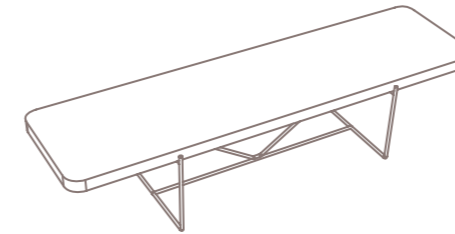

Mesas auxiliares SHAPE

rectangular con sobre plano de 4 cm (con cantos redondeados)

Altura 32 cm		Altura 40 cm	
Medidas	Referencia	Medidas	Referencia
120 x 60	S-4920	120 x 60	S-4925
120 x 70	S-4921	120 x 70	S-4926
150 x 40	S-4922	150 x 40	S-4927