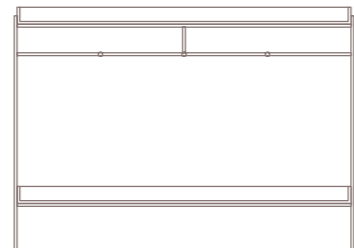

## Consola recibidor • Fondo 24 cm

### con 1 estante

Altura	Ancho 92 cm
85	Referencia F-4600

Altura	Ancho 122 cm
85	Referencia F-4601

### con 2 estantes

Altura	Ancho 92 cm
85	Referencia F-4605

Altura	Ancho 122 cm
85	Referencia F-4606