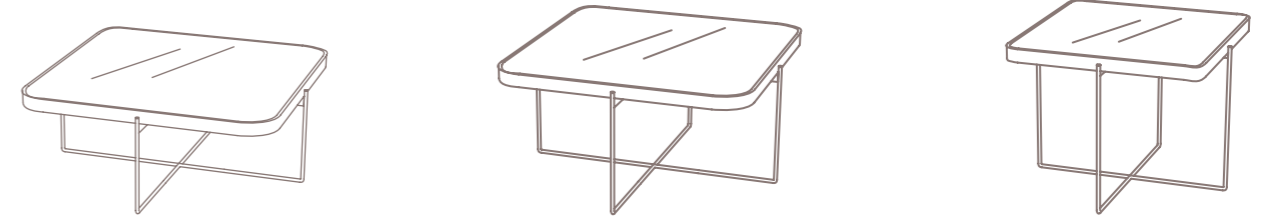

## Mesas auxiliares FIL

cuadrada con sobre plano de 4 cm (con cantos redondeados)

Altura 32 cm		Altura 40 cm		Altura 48 cm	
Medidas	Referencia	Medidas	Referencia	Medidas	Referencia
80 x 80	F-4720	50 x 50	F-4725	40 x 40	F-4731
90 x 90	F-4721	60 x 60	F-4726	50 x 50	F-4732
100 x 100	F-4722	80 x 80	F-4727	60 x 60	F-4733
110 x 110	F-4723				

## Mesas auxiliares FIL

cuadrada con sobre perimetral porcelánico (con cantos redondeados)

Altura 32 cm		Altura 40 cm		Altura 48 cm	
Medidas	Referencia	Medidas	Referencia	Medidas	Referencia
80 x 80	F-4760	50 x 50	F-4765	40 x 40	F-4771
90 x 90	F-4761	60 x 60	F-4766	50 x 50	F-4772
100 x 100	F-4762	80 x 80	F-4767	60 x 60	F-4773