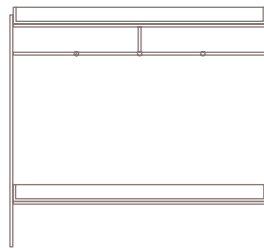

## Consola recibidor • Fondo 24 cm

### con 1 estante

Altura	Ancho 92 cm
85	Referencia F-4600

Altura	Ancho 122 cm
85	Referencia F-4601

### con 2 estantes

Altura	Ancho 92 cm
85	Referencia F-4605

Altura	Ancho 122 cm
85	Referencia F-4606