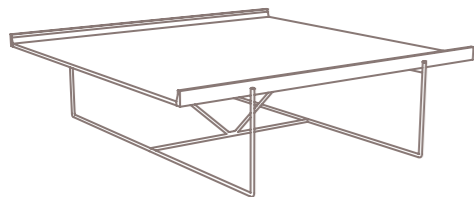

Mesas auxiliares SHAPE

cuadrada con sobre SHAPE

Altura 32 cm		Altura 40 cm	
Medidas	Referencia	Medidas	Referencia
90 x 90	S-4800	90 x 90	S-4805
100 x 100	S-4801	100 x 100	S-4806
110 x 110	S-4802	110 x 110	S-4807