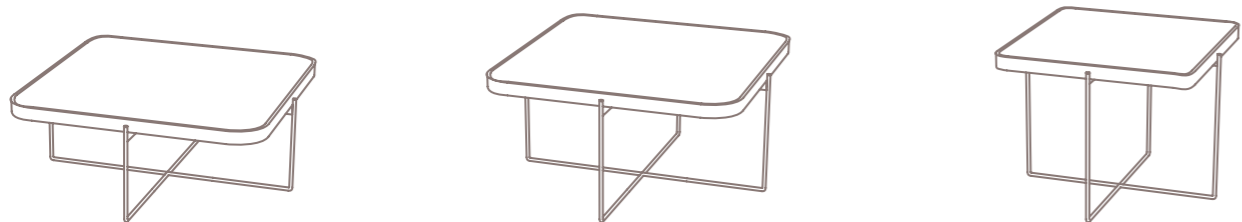

Altura 32 cm		Altura 40 cm		Altura 48 cm	
Medidas	Referencia	Medidas	Referencia	Medidas	Referencia
80 x 80	F-4740	50 x 50	F-4745	40 x 40	F-4751
90 x 90	F-4741	60 x 60	F-4746	50 x 50	F-4752
100 x 100	F-4742	80 x 80	F-4747	60 x 60	F-4753
110 x 110	F-4743