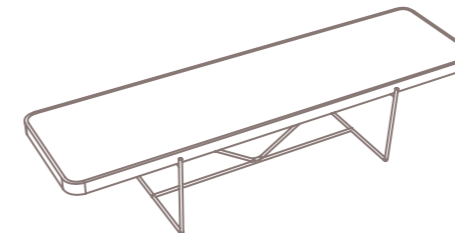

rectangular con sobre perimetral laca o chapa (con cantos redondeados)

Altura 32 cm		Altura 40 cm	
Medidas	Referencia	Medidas	Referencia
120 x 60	S-4935	120 x 60	S-4940
120 x 70	S-4936	120 x 70	S-4941
150 x 40	S-4937	150 x 40	S-4942