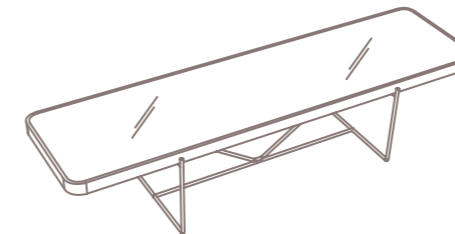

rectangular con sobre perimetral porcelánico (con cantos redondeados)

Altura 32 cm		Altura 40 cm	
Medidas	Referencia	Medidas	Referencia
120 x 60	S-4950	120 x 60	S-4955
120 x 70	S-4951	120 x 70	S-4956
150 x 40	S-4952	150 x 40	S-4957