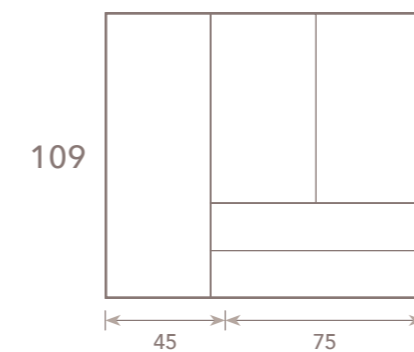

Fondo 37 cm	Fondo 47 cm
Referencia	Referencia
M-2790	M-2791

caja 109 x 120: 3 puerta batiente + 2 cajones (altura 18 cm) + 3 estantes interiores