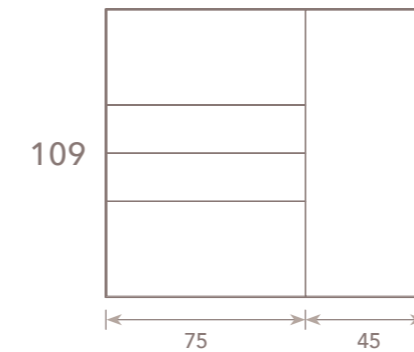

Fondo 37 cm	Fondo 47 cm
Referencia	Referencia
M-2788	M-2789

**caja 109 x 120: 2 cajones (altura 36 cm) + 2 cajones (altura 18 cm) + 1 puerta batiente
+ 2 estantes interiores**