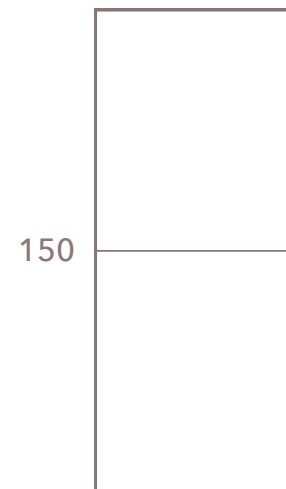

2 puertas batientes + 2 estantes interiores

Ancho	Fondo 37 cm	Fondo 47 cm
	Referencia	Referencia
30	M-2726	M-2729
45	M-2727	M-2730
60	M-2728	M-2731