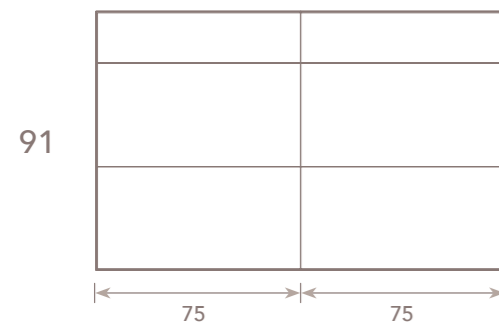

Fondo 37 cm	Fondo 47 cm
Referencia	Referencia
M-2784	M-2785

caja 91 x 150: 2 cajones (altura 18 cm) + 4 cajones (altura 36 cm)