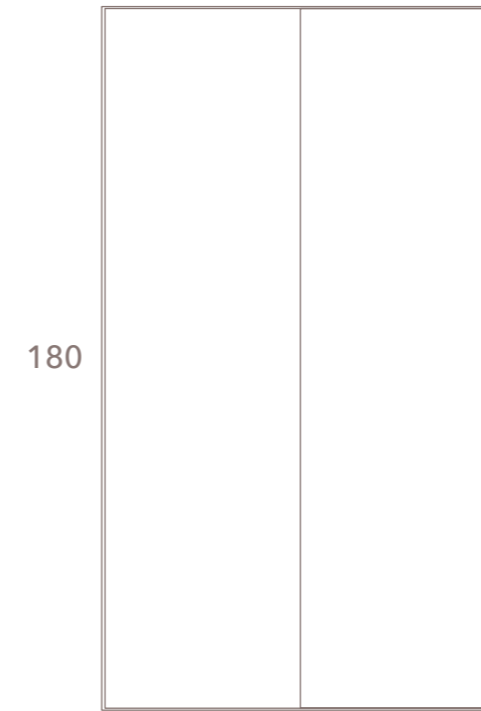

2 puertas batientes + 3 estantes interiores

Ancho	Fondo 37 cm	Fondo 47 cm
	Referencia	Referencia
60	M-2762	M-2766
75	M-2763	M-2767
90	M-2764	M-2768
120	M-2765	M-2769

A partir de 90 cm con división central.