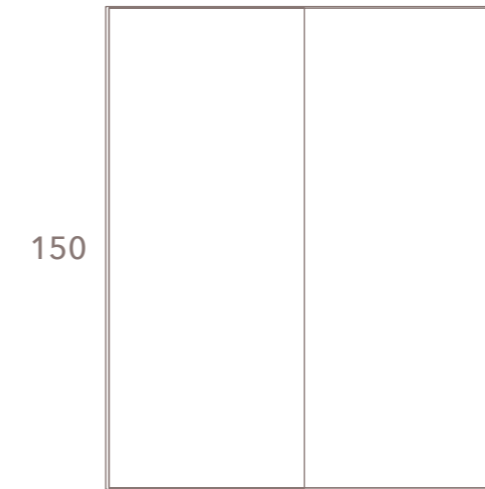

Módulos MITRA salones | *Altura 150 cm* • Fondo 37 / 47 cm

2 puertas batientes + 3 estantes interiores

Ancho	Fondo 37 cm	Fondo 47 cm
	Referencia	Referencia
60	M-2732	M-2736
75	M-2733	M-2737
90	M-2734	M-2738
120	M-2735	M-2739

A partir de 90 cm con división central.