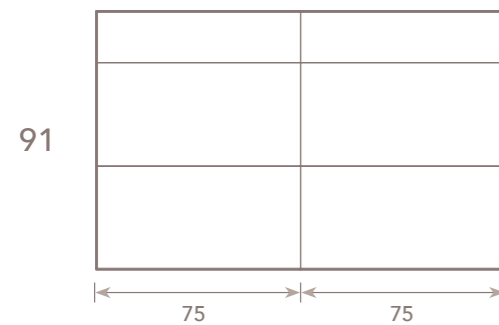

Fondo 37 cm	Fondo 47 cm
Referencia	Referencia
M-2782	M-2783

caja 91 x 150: 2 cajones (altura 18 cm) + 4 puertas abatibles (altura 36 cm)