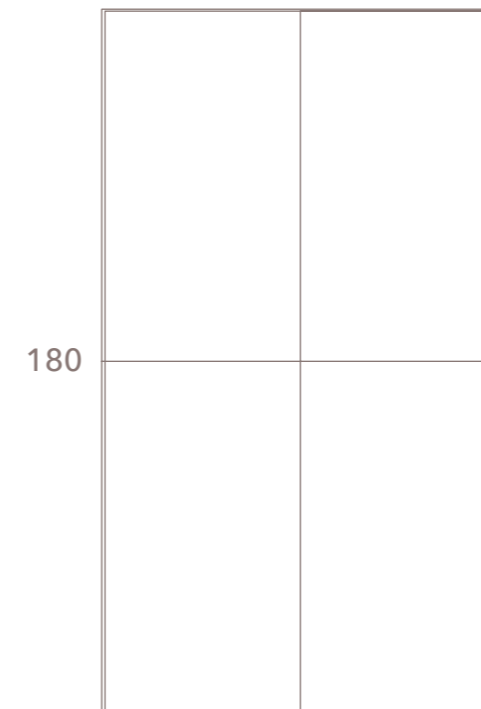

4 puertas batientes + 2 estantes interiores

Ancho	Fondo 37 cm	Fondo 47 cm
	Referencia	Referencia
60	M-2770	M-2774
75	M-2771	M-2775
90	M-2772	M-2776
120	M-2773	M-2777

A partir de 90 cm con división central.