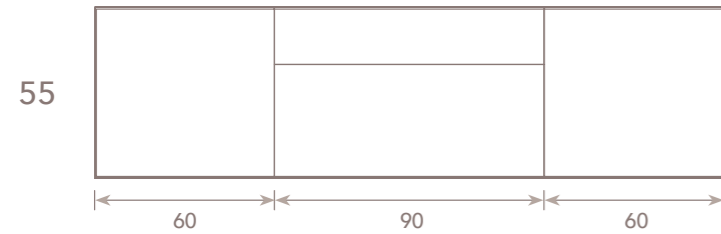

Aparadores pre-configurados Mitra

**caja 55 x 210: 2 puertas batientes (altura 54 cm) + 1 cajón (altura 18 cm)
+ 1 puerta abatible (altura 36 cm) + 2 estantes interiores**