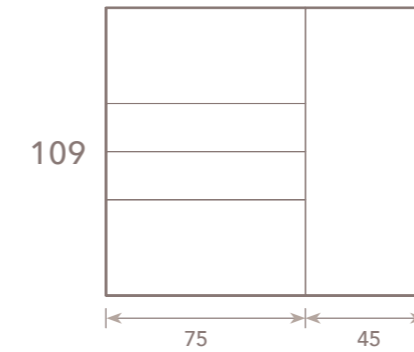

Aparadores pre-configurados Mitra

**caja 109 x 120: 2 puertas abatibles (altura 36 cm) + 2 cajones (altura 18 cm)
+ 1 puerta batiente + 2 estantes interiores**